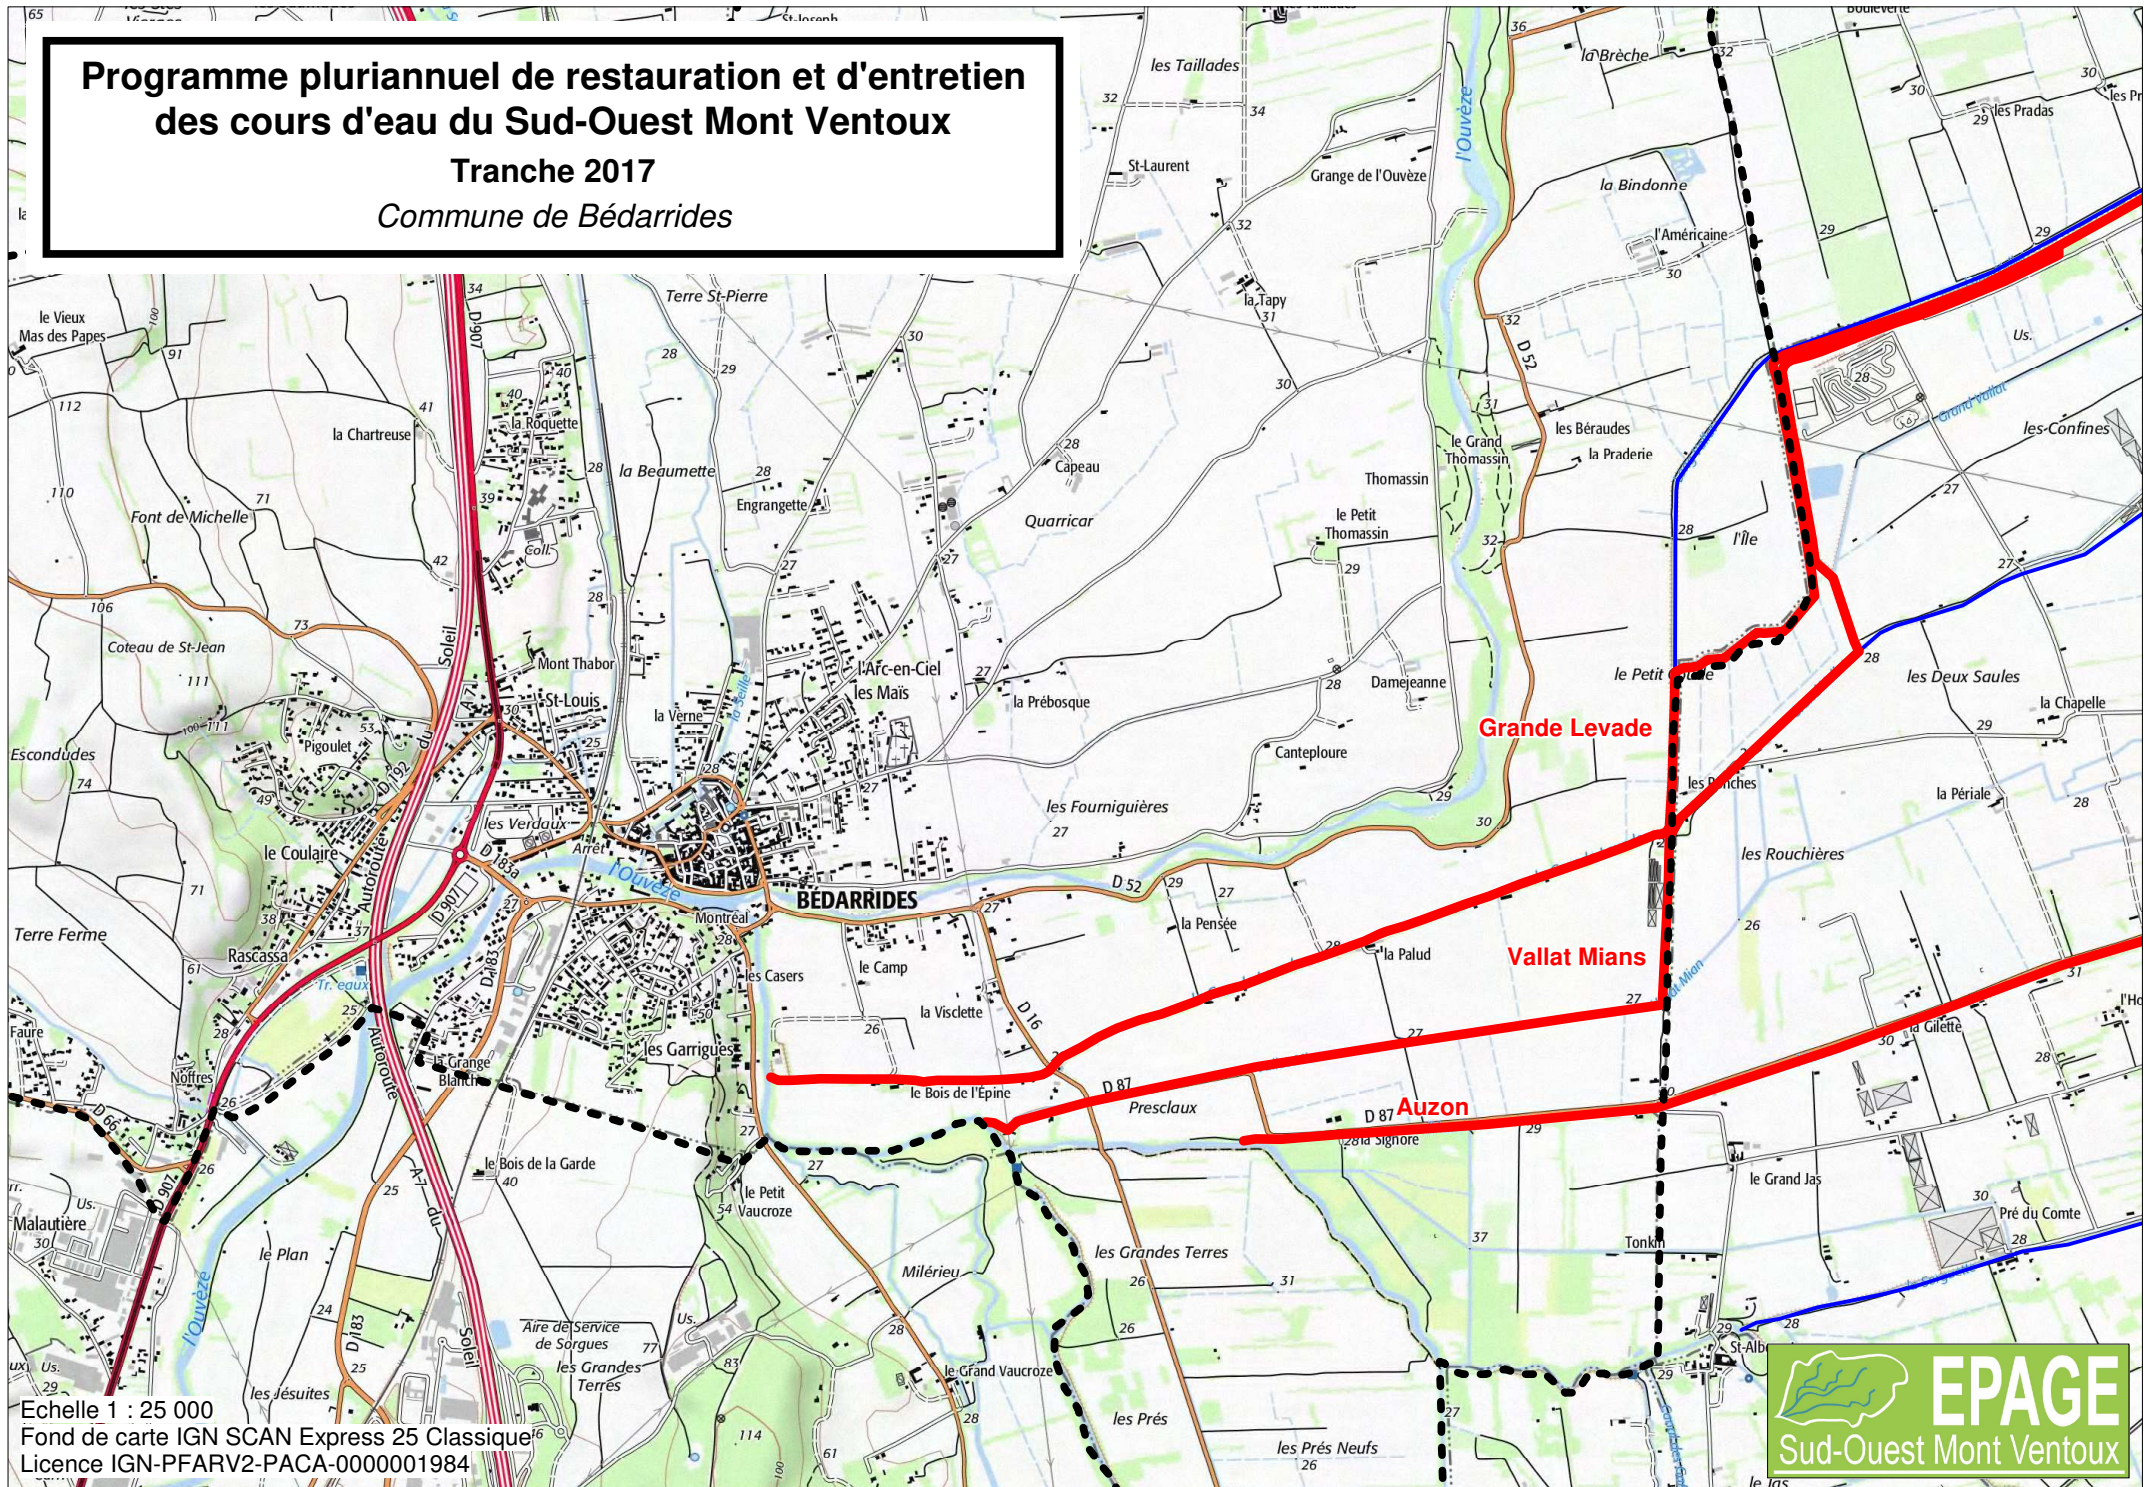

Programme pluriannuel de restauration et d'entretien des cours d'eau du Sud-Ouest Mont Ventoux

Tranche 2017

Commune de Bédarrides

Echelle 1 : 25 000
Fond de carte IGN SCAN Express 25 Classique
Licence IGN-PFARV2-PACA-000001984